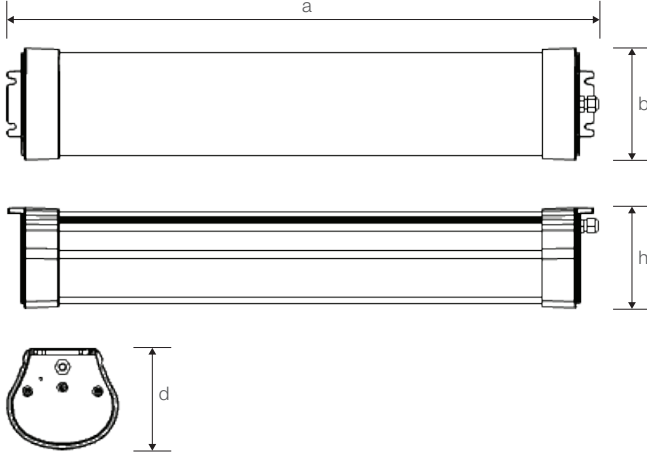

Renk Sıcaklığı	: 3000K / 4000K / 5700K
Dali Uyumluluğu	: Var
Sensör	: Var

ETNA

20W Ex-proof Etanj LED Aydınlatma Armatürü

Ürün Kodu

: VL569020-EX

Standart Model

Ürün ölçüleri (mm)

	a	b	h
Standart	687	130	116

Ağırlık (kg)

20W	1,65
-----	------

Askı Takım Özellikleri

- YAVUZ, önceden bildirmeksizin gerekli gördüğü değişiklikleri yapma hakkını saklı tutar.