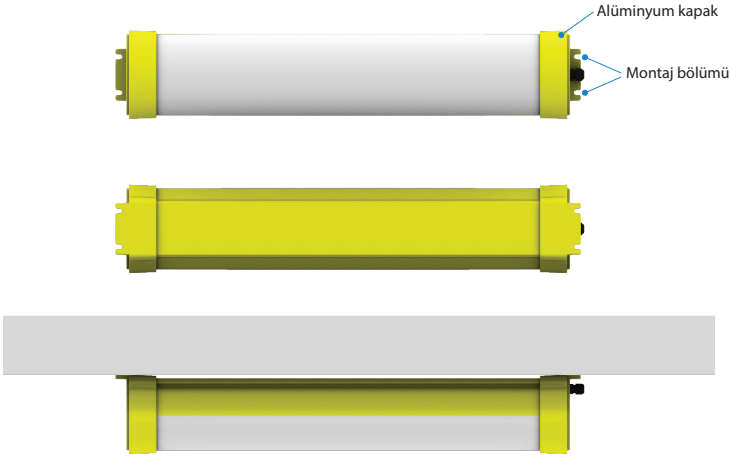

ETNA

20W Ex-proof Etanj LED Aydınlatma Armatürü

Ex-proof Belgesine QR Kodu Okutarak Ulaşabilirsiniz.

ZONE 2 : Gaz Patlama Koruması

ZONE 22 : Toz Patlama Koruması

Ürün Kodu : VL569020-EX

Ürün Bilgisi

Ürün Özellikleri

Gövde	: Polikarbon Yekpare Gövde
Difüzör	: Opal Difüzör
Optik	: -
IP Koruma Sınıfı	: IP 66
Kullanım Şekli	: Sıva Üstü
Işık Kaynağı	: Mid Power LED

Optik ve Elektriksel Özellikler

Tüketim Gücü	: 20 W
Armatür Lümeni	: 2010 lm
Armatür Verimliliği	: 100.5 lm/W
Giriş Gerilimi	: 220-240 V
Giriş Frekans	: 50-60 Hz
Güç Faktörü	: > 0.95
Max. Gerilim Dayanımı (surge)	: 2 kV
Sürüş Akımı	: 700 mA
Renk Sıcaklığı (CCT)	: 6500K
Renksek Geriverim İndeksi (CRI)	: > 80

Renk Sıcaklığı	: 3000K / 4000K / 5700K
Dali Uyumluluğu	: Var
Sensör	: Var

ETNA

20W Ex-proof Etanj LED Aydınlatma Armatürü

Ürün Kodu

: VL569020-EX

Standart Model

Ürün ölçüleri (mm)

	a	b	h
Standart	687	130	116

Ağırlık (kg)

20W	1,65
-----	------

Askı Takım Özellikleri

- YAVUZ, önceden bildirmeksizin gerekli gördüğü değişiklikleri yapma hakkını saklı tutar.