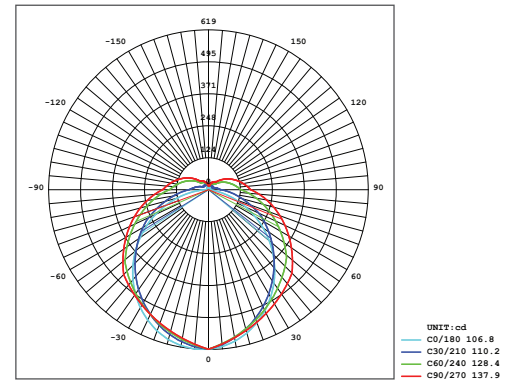

Gövde	: Polikarbon Yekpare Gövde
Difüzör	: Opal Difüzör
Optik	: -
IP Koruma Sınıfı	: IP 66
Kullanım Şekli	: Sıva Üstü
Işık Kaynağı	: Mid Power LED

Optik ve Elektriksel Özellikler

Tüketim Gücü	: 20 W
Armatür Lümeni	: 2010 lm
Armatür Verimliliği	: 100.5 lm/W
Giriş Gerilimi	: 220-240 V
Giriş Frekans	: 50-60 Hz
Güç Faktörü	: > 0.95
Max. Gerilim Dayanımı (surge)	: 2 kV
Sürüş Akımı	: 700 mA
Renk Sıcaklığı (CCT)	: 6500K
Renksek Geriverim İndeksi (CRI)	: > 80

Diğer Özellikler

Çalışma Sıcaklık Aralığı	: -20°C / +50°C
Darbe Dayanım Sınıfı (IK)	: IK10
Led Ömrü	: 100.000 Saat

Işık Eğrisi

AVERAGE BEAM ANGLE (50%) : 120.8 DEG

Renk Sıcaklık Tablosu

Opsiyonel Özellikler